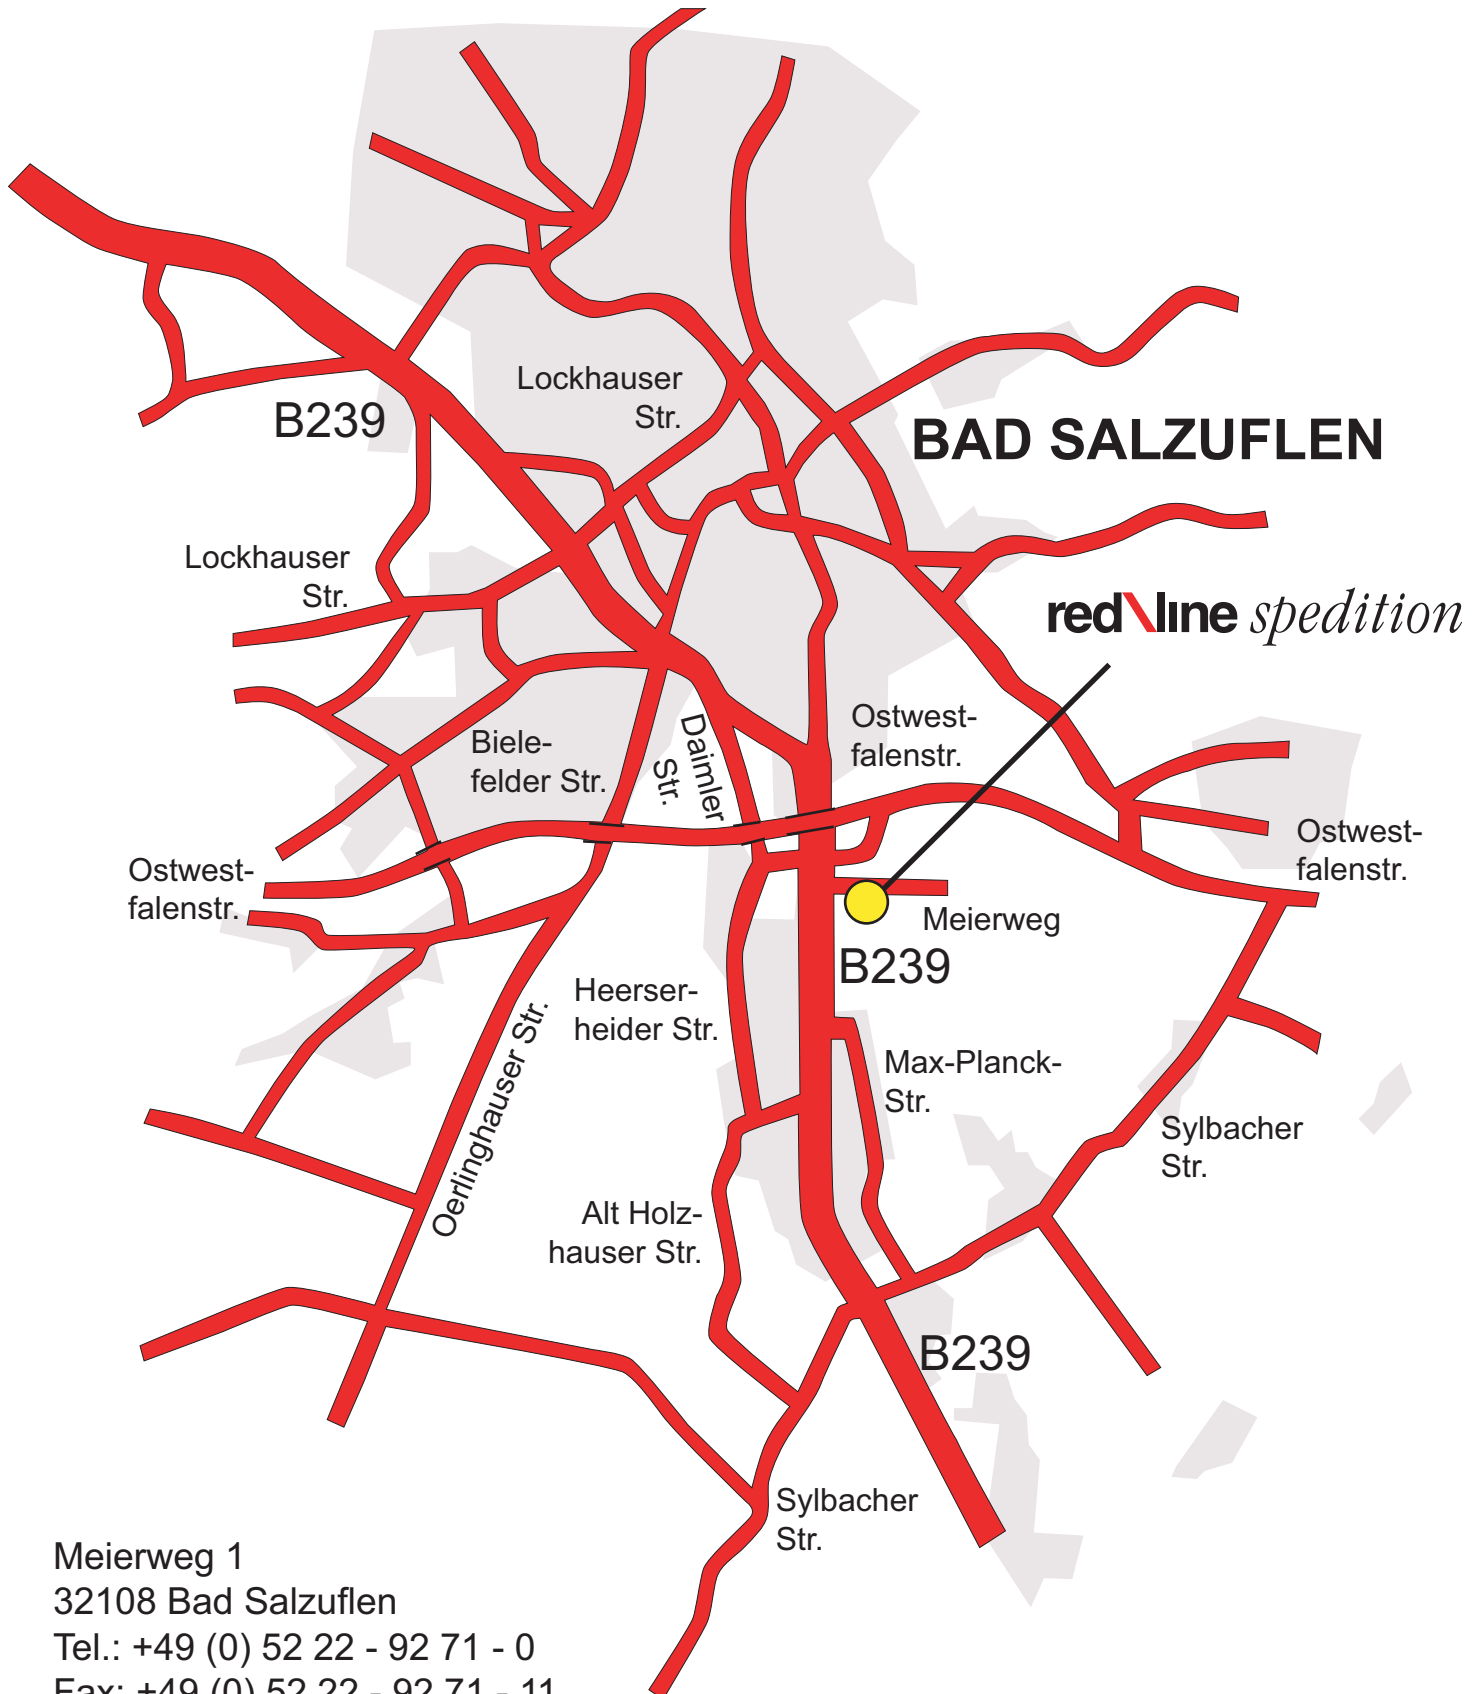

red\line *spedition*

Meierweg 1
32108 Bad Salzuflen
Tel.: +49 (0) 52 22 - 92 71 - 0
Fax: +49 (0) 52 22 - 92 71 - 11
Email: info@red-line.com